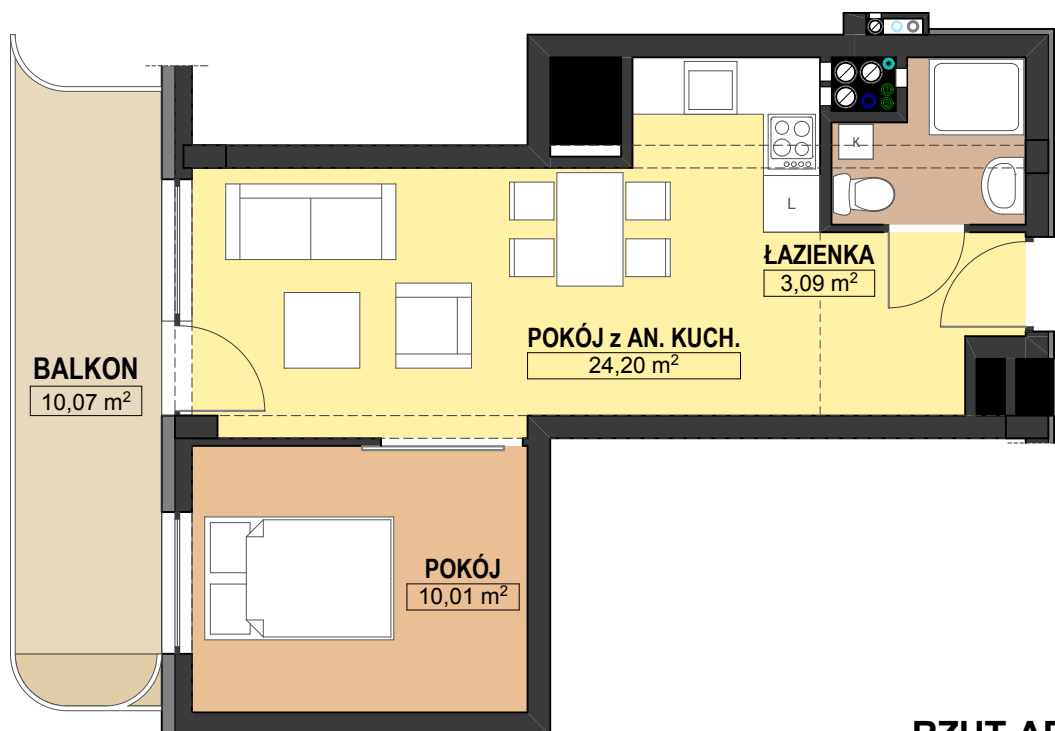

Kołobrzeg ul. Plażowa

WIDOK OBIEKTU

RZUT APARTAMENTU

skala 1:80

4m 3m 2m 1m 0,5 0

BUDYNEK 1

WYKAZ POMIESZCZEŃ :

POKÓJ Z ANEKSEM KUCHENNYM	24,20 m ²
ŁAZIENKA	3,09 m ²
POKÓJ	10,01 m ²
BALKON	10,07 m ²

NR LOKALU : **M - 1.2.24**

BUDYNEK : **1**

KONDYGNACJA : **2 PIĘTRO**

POWIERZCHNIA

ŁĄCZNIJE: **37,30 m²**

Dział sprzedaży:

Kołobrzeg - tel. 796 281 284; Warszawa - tel. 660 445 691; Szklarska Poręba - tel. 696 080 040