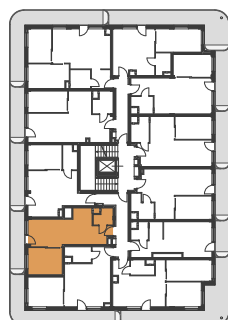

Kołobrzeg ul. Plażowa

WIDOK OBIEKTU

RZUT APARTAMENTU

skala 1:80

4m 3m 2m 1m 0,5 0

BUDYNEK 1

WYKAZ POMIESZCZEŃ :

POKÓJ Z ANEKSEM KUCHENNYM	24,20 m ²
ŁAZIENKA	3,09 m ²
POKÓJ	10,01 m ²
BALKON	10,07 m ²